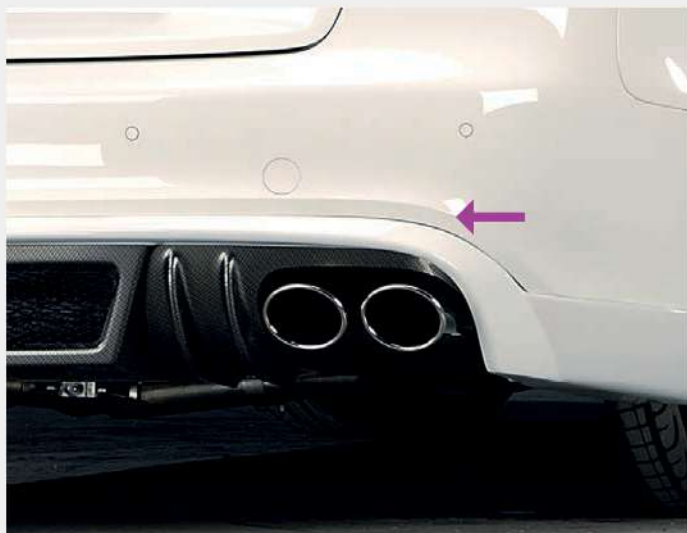

WO LIEGEN DIE **UNTERSCHIEDE**?

MERKMALE FÜR **AUDI A5 (B8 / B81) BIS FACELIFT**

S-LINE

Bei S-Line befindet sich der Nebelscheinwerfer **direkt in** der Abdeckung.

NICHT S-LINE

Bei Nicht S-Line ragt der Nebelscheinwerfer **etwas über** die Abdeckung hinaus.

Bei S-Line ist eine **Lichtkante** über dem Heckeinsatz.

Bei Nicht S-Line gibt es **keine Lichtkante** über dem Heckeinsatz.