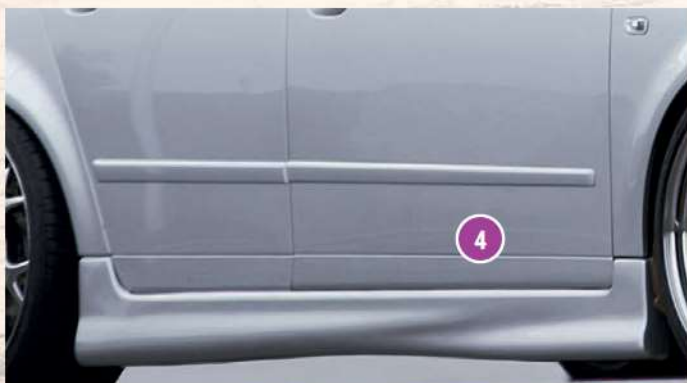

LÜCKENLOS RIEGER AUCH FÜR AVANT

8

**15 %
BODYKIT
RABATT**
(siehe Umschlagflappe)

Barracuda Tzunamee

VA 8x19 ET 32 mit 235/35-19

HA 8x19 ET 32 mit 235/35-19

4

3

WRD Mesh II

VA 9,0Jx19 ET 24 mit 235/35-19

HA 10,0Jx19 ET 34 mit 265/30-19

4

5