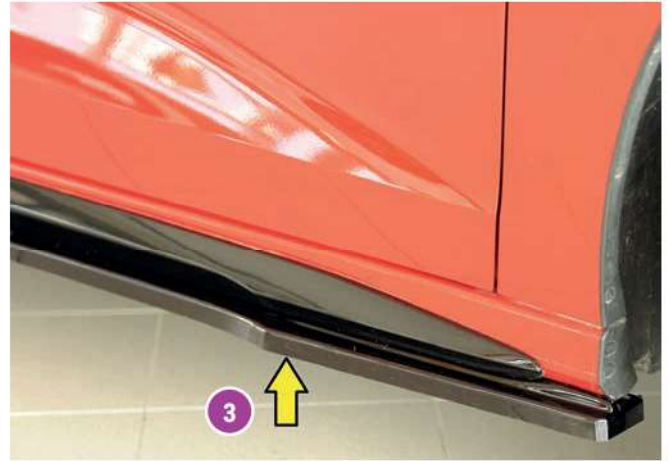

Original Felgen
 VA: 8,0x19 ET49 mit 235/35-19 + 10mm Distanzen
 HA: 8,0x19 ET49 mit 235/35-19 + 10mm Distanzen

Hinweis: Teillackierung „rot/schwarz“ nur zur Verdeutlichung des Produktes

RIEGER FÜR AUDI A3 (GY) S-LINE / S3

Hinweis: Teillackierung „rot/schwarz“ nur zur Verdeutlichung des Produktes