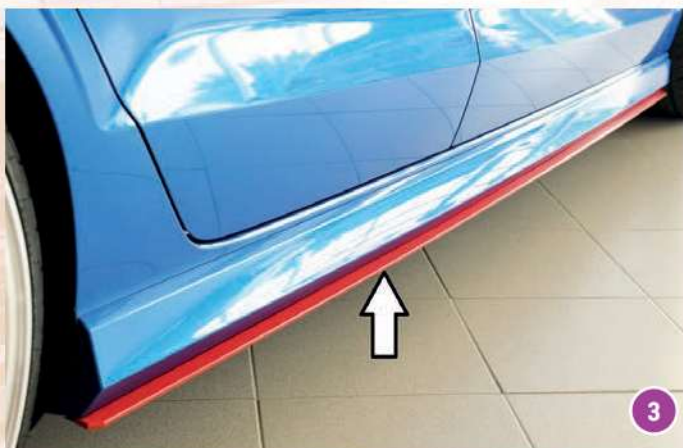

## RIEGER FÜR AUDI RS3 (8V) FACELIFT

### BBS LM

VA 8,5x20 ET50 mit 235/30-20 + 15mm Distanzen  
HA 8,5x20 ET50 mit 235/30-20 + 12mm Distanzen

Hinweis: Gegen Aufpreis sind die Teile in der Farbe „Schwarz-glänzend“ lackiert bestellbar (siehe Art-Tabelle)