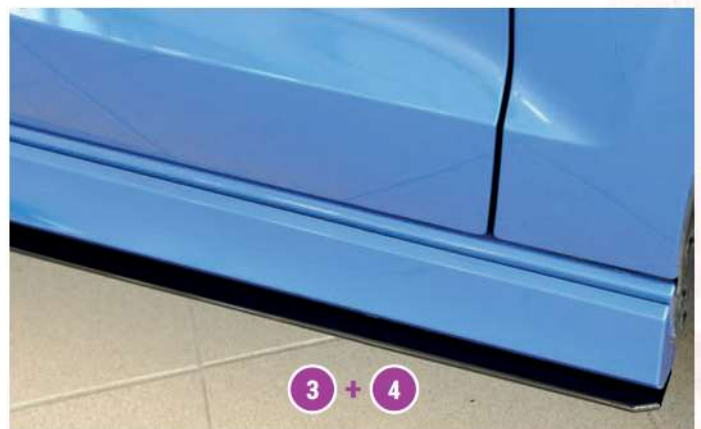

### BBS LM

VA 8,5x20 ET50 mit 235/30-20 + 15mm Distanzen  
HA 8,5x20 ET50 mit 235/30-20 + 12mm Distanzen

Hinweis: Gegen Aufpreis sind die Teile in der Farbe „Schwarz-glänzend“ lackiert bestellbar (siehe Art-Tabelle)