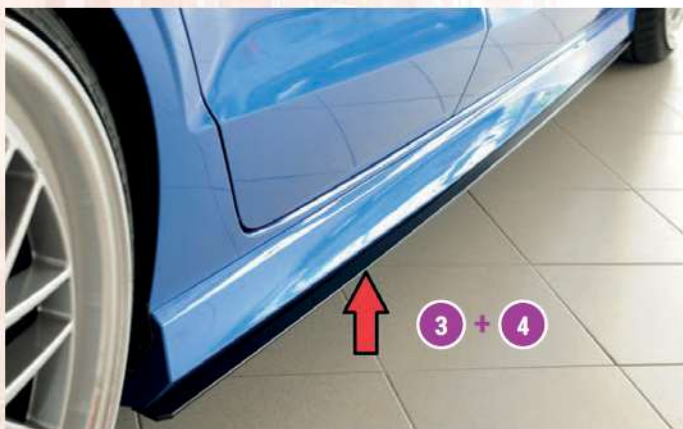

### BBS LM

VA 8,5x20 ET50 mit 235/30-20 + 15mm Distanzen  
HA 8,5x20 ET50 mit 235/30-20 + 12mm Distanzen

Hinweis: Gegen Aufpreis sind die Teile in der Farbe „Schwarz-glänzend“ lackiert bestellbar (siehe Art-Tabelle)