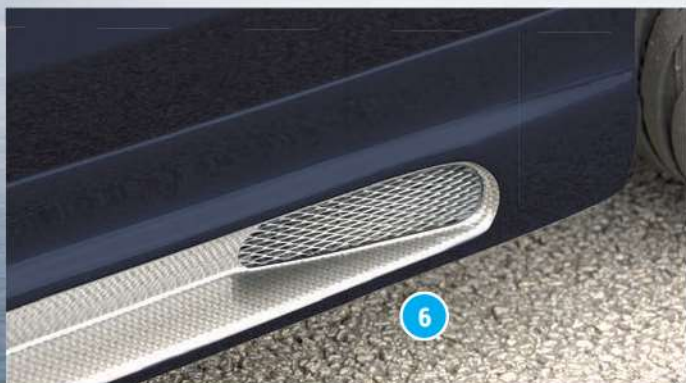

Cor.Speed Monza

VA 9,0Jx20 ET 35 mit 245/30-20

HA 9,0Jx20 ET 35 mit 245/30-20

Tieferlegung: KW Gewindefahrwerk

FAMILY + TUNING MIT RIEGER

RIEGER FÜR VW PASSAT (3C)

Bestellen Sie jetzt im neuen
RIEGER-Onlineshop unter:
www.rieger-tuning.biz/shop