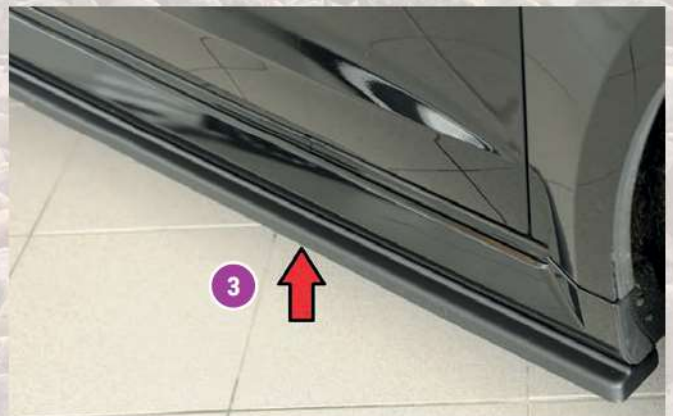

OZ Superturismo EVOLUZIONE
VA + HA: 8,5x20 ET45 mit 235/30-20

3

1

RIEGER FÜR AUDI RS3 (8V) SPORTBACK, BIS FACELIFT

3

3

3