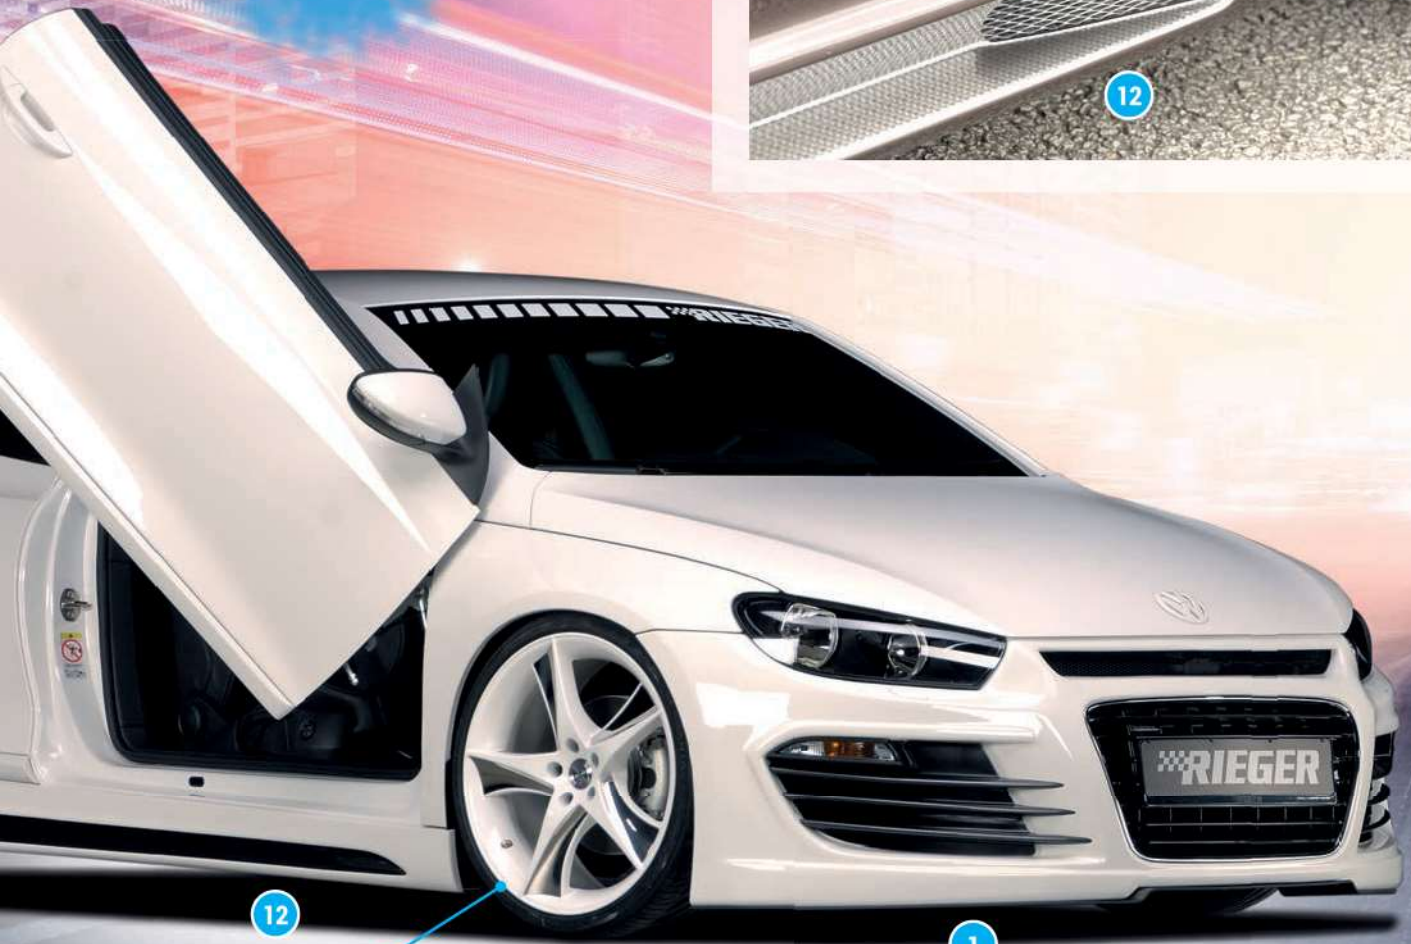

**15 %  
BODYKIT  
RABATT**  
(siehe Umschlagflappe)

**etabeta Jofiel X-Ceramic**

VA 9,0Jx20 ET 35 mit 235/30-20

HA 9,0Jx20 ET 35 mit 235/30-20

Bestellen Sie jetzt im neuen  
RIEGER-Onlineshop unter:  
[www.rieger-tuning.biz/shop](http://www.rieger-tuning.biz/shop)

**ACHTUNG**

Bei der Montage der Spoilerstoßstange entfallen die  
original Nebelscheinwerfer und Kurvenlicht!