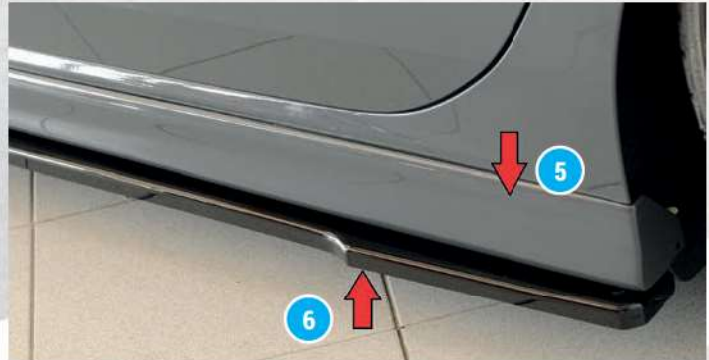

# RIEGER FÜR VW GOLF 8 GTI / GTD / GTE

**15 %  
BODYKIT  
RABATT**  
(siehe Umschlagflappe)