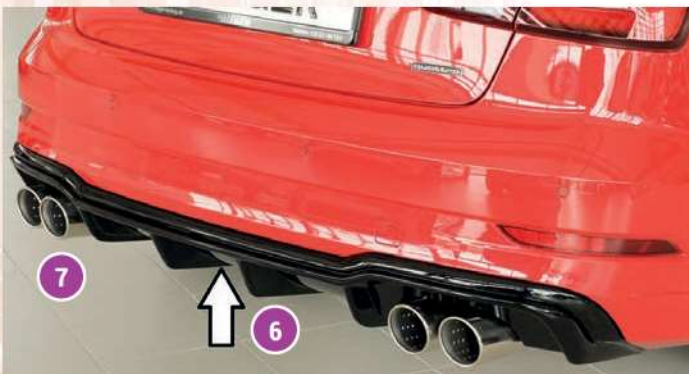

ABS/CARBON-LOOK

MAM B2 Black / Front polish
VA + HA 8,5x20 ET45 mit 235/30-20

RIEGER FÜR AUDI A3 (8V) S-LINE / S3 ab Facelift

Hinweis: Gegen Aufpreis sind die Seitenschwelleransätze in der Farbe „Schwarz-glänzend“ lackiert bestellbar (siehe Art-Tabelle)