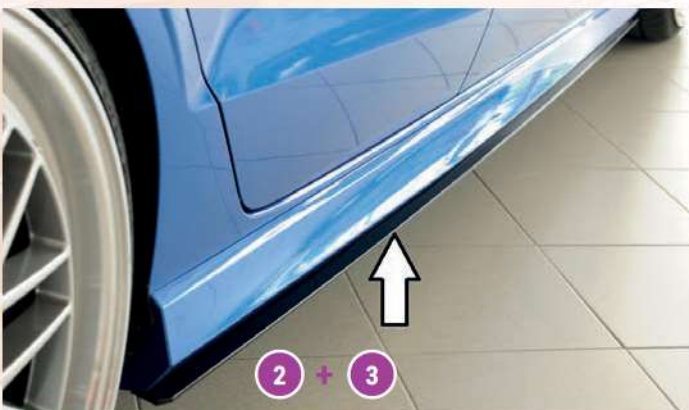

ABS/CARBON-LOOK

MAM B2 Black / Front polish
VA + HA 8,5x20 ET45 mit 235/30-20

RIEGER FÜR AUDI A3 (8V) S-LINE / S3 ab Facelift

Hinweis: Gegen Aufpreis sind die Seitenschwelleransätze in der Farbe „Schwarz-glänzend“ lackiert bestellbar (siehe Art-Tabelle)