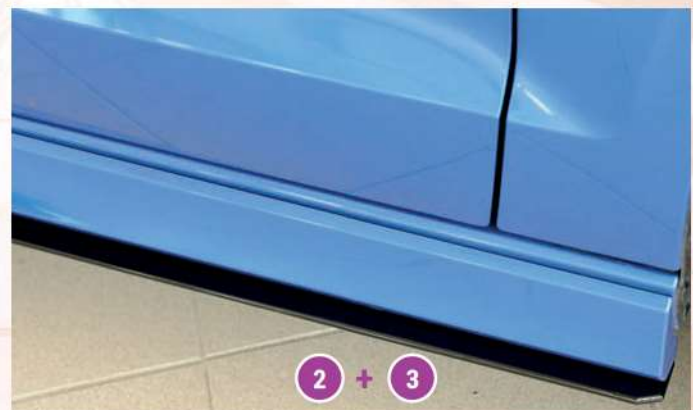

ABS/CARBON-LOOK

MAM B2 Black / Front polish
VA + HA 8,5x20 ET45 mit 235/30-20

RIEGER FÜR AUDI A3 (8V) S-LINE / S3 ab Facelift

Hinweis: Gegen Aufpreis sind die Seitenschwelleransätze in der Farbe „Schwarz-glänzend“ lackiert bestellbar (siehe Art-Tabelle)