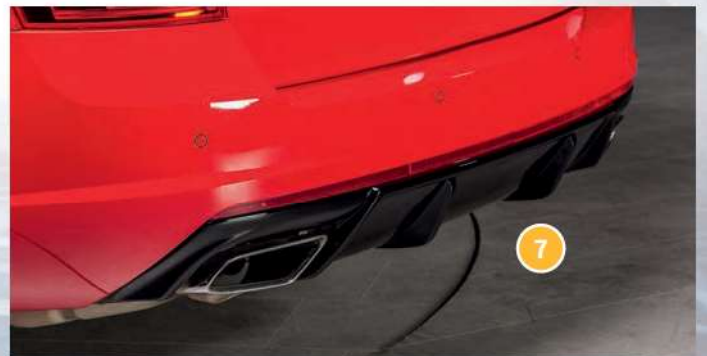

## FÜR SKODA OCTAVIA RS (5E)

 §-Symbole siehe Umschlagflappe

| BILD-NR. | ARTIKEL-NR. | § | BESCHREIBUNG   | PREIS IN € |
|----------|-------------|---|--|------------|
| 1        | Y 00079012  | ▲ | RIEGER Spoilerschwert für orig. Frontschürze, Skoda Octavia (5E) <b>nur RS</b> , Limousine/Combi, <b>bis Facelift</b> (bis 01/2017), ABS   | 174,00     |
| 2        | Y 00088106  | ▲ | wie 79012, ABS/schwarz glänzend  | 198,00     |
|          | Y 00079030  | ▲ | RIEGER Spoilerschwert für orig. Frontschürze, Skoda Octavia (5E) <b>nur RS</b> , Limousine/Combi, <b>ab Facelift</b> (ab 02/2017), ABS   | 174,00     |
| 3        | Y 00088140  | ▲ | wie 79030, ABS/schwarz glänzend  | 198,00     |
| 4        | K 00079010  | ▲ | RIEGER Spoilerlippe, Skoda Octavia (5E) <b>nur RS</b> , Limousine/Combi, <b>bis Facelift</b> (bis 01/2017), ABS  | 219,00     |
| 5        | S 00079011  | ◆ | RIEGER Spoilerschwert mittig, für Spoilerlippe 79010, ABS  | 64,00      |
| -        | S 00099239  | ◆ | wie 79011, ABS/Carbon-Look   | 69,00      |
| 6        | K 00079013  | ▲ | RIEGER Seitenschweller, links, Skoda Octavia (5E) inkl. RS, Limousine/Combi, <b>inkl. Facelift</b> , ABS   | 119,00     |
| 6        | K 00079014  | ▲ | RIEGER Seitenschweller, rechts, Skoda Octavia (5E) inkl. RS, Limousine/Combi, <b>inkl. Facelift</b> , ABS  | 119,00     |
| -        | K 00079015  | ▲ | RIEGER Heckeinsatz, Skoda Octavia (5E) <b>nur RS</b> , Limousine/Combi, <b>inkl. Facelift</b> , für orig. Endrohrblende 1x li./re., ABS, für Fahrzeuge <b>ohne</b> AHK, auch für Fzg. mit sensorgesteuerter Heckklappe | 164,00     |
| -        | K 00099257  | ▲ | wie 79015, ABS/Carbon-Look   | 179,00     |
| 7        | K 00088087  | ▲ | wie 79015, ABS/schwarz glänzend  | 189,00     |
| -        | K 00079016  | ▲ | RIEGER Heckeinsatz, Skoda Octavia (5E) <b>nur RS</b> , Limousine/Combi, <b>inkl. Facelift</b> , für orig. Endrohrblende 1x li./re., ABS, für Fahrzeuge <b>mit</b> AHK, auch für Fzg. mit sensorgesteuerter Heckklappe  | 174,00     |
| -        | K 00099338  | ▲ | wie 79016, ABS/Carbon-Look   | 189,00     |
| 7        | K 00088088  | ▲ | wie 79016, ABS/schwarz glänzend  | 198,00     |
| -        | C 00322410  | ▲ | Anschweiß-Endrohrbogen Edelstahl, nötig für RIEGER Heckeinsatz, Skoda Octavia RS (5E), <b>nur für Dieselmotoren erforderlich</b>   | 24,50      |