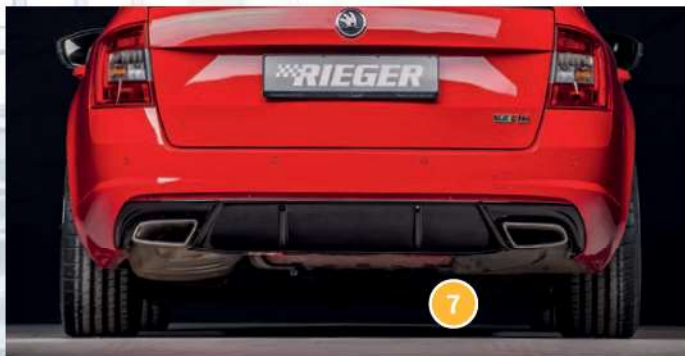

## FÜR SKODA OCTAVIA RS (5E)

 §-Symbole siehe Umschlagflappe

| BILD-NR. | ARTIKEL-NR. | § | BESCHREIBUNG   | PREIS IN € |
|----------|-------------|---|--|------------|
| 1        | Y 00079012  | ▲ | RIEGER Spoilerschwert für orig. Frontschürze, Skoda Octavia (5E) <b>nur RS</b> , Limousine/Combi, <b>bis Facelift</b> (bis 01/2017), ABS   | 174,00     |
| 2        | Y 00088106  | ▲ | wie 79012, ABS/schwarz glänzend  | 198,00     |
|          | Y 00079030  | ▲ | RIEGER Spoilerschwert für orig. Frontschürze, Skoda Octavia (5E) <b>nur RS</b> , Limousine/Combi, <b>ab Facelift</b> (ab 02/2017), ABS   | 174,00     |
| 3        | Y 00088140  | ▲ | wie 79030, ABS/schwarz glänzend  | 198,00     |
| 4        | K 00079010  | ▲ | RIEGER Spoilerlippe, Skoda Octavia (5E) <b>nur RS</b> , Limousine/Combi, <b>bis Facelift</b> (bis 01/2017), ABS  | 219,00     |
| 5        | S 00079011  | ◆ | RIEGER Spoilerschwert mittig, für Spoilerlippe 79010, ABS  | 64,00      |
| -        | S 00099239  | ◆ | wie 79011, ABS/Carbon-Look   | 69,00      |
| 6        | K 00079013  | ▲ | RIEGER Seitenschweller, links, Skoda Octavia (5E) inkl. RS, Limousine/Combi, <b>inkl. Facelift</b> , ABS   | 119,00     |
| 6        | K 00079014  | ▲ | RIEGER Seitenschweller, rechts, Skoda Octavia (5E) inkl. RS, Limousine/Combi, <b>inkl. Facelift</b> , ABS  | 119,00     |
| -        | K 00079015  | ▲ | RIEGER Heckeinsatz, Skoda Octavia (5E) <b>nur RS</b> , Limousine/Combi, <b>inkl. Facelift</b> , für orig. Endrohrblende 1x li./re., ABS, für Fahrzeuge <b>ohne</b> AHK, auch für Fzg. mit sensorgesteuerter Heckklappe | 164,00     |
| -        | K 00099257  | ▲ | wie 79015, ABS/Carbon-Look   | 179,00     |
| 7        | K 00088087  | ▲ | wie 79015, ABS/schwarz glänzend  | 189,00     |
| -        | K 00079016  | ▲ | RIEGER Heckeinsatz, Skoda Octavia (5E) <b>nur RS</b> , Limousine/Combi, <b>inkl. Facelift</b> , für orig. Endrohrblende 1x li./re., ABS, für Fahrzeuge <b>mit</b> AHK, auch für Fzg. mit sensorgesteuerter Heckklappe  | 174,00     |
| -        | K 00099338  | ▲ | wie 79016, ABS/Carbon-Look   | 189,00     |
| 7        | K 00088088  | ▲ | wie 79016, ABS/schwarz glänzend  | 198,00     |
| -        | C 00322410  | ▲ | Anschweiß-Endrohrbogen Edelstahl, nötig für RIEGER Heckeinsatz, Skoda Octavia RS (5E), <b>nur für Dieselmotoren erforderlich</b>   | 24,50      |