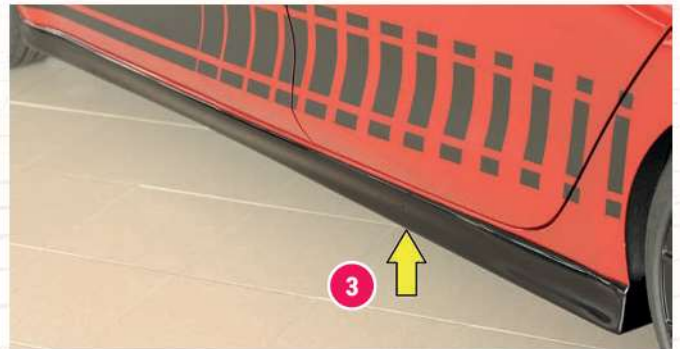

RIEGER FÜR SEAT LEON (KL)

NEU