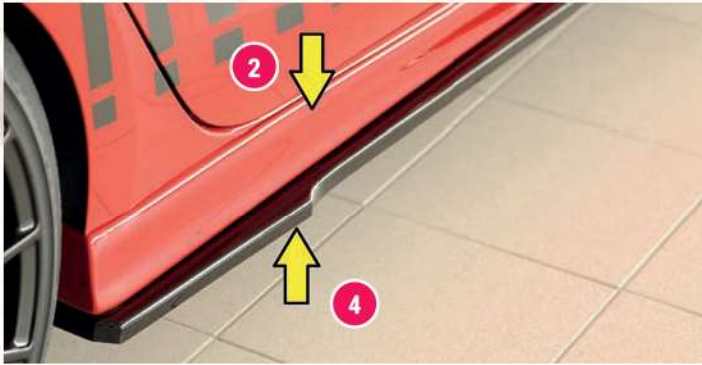

RIEGER FÜR SEAT LEON (KL)

NEU