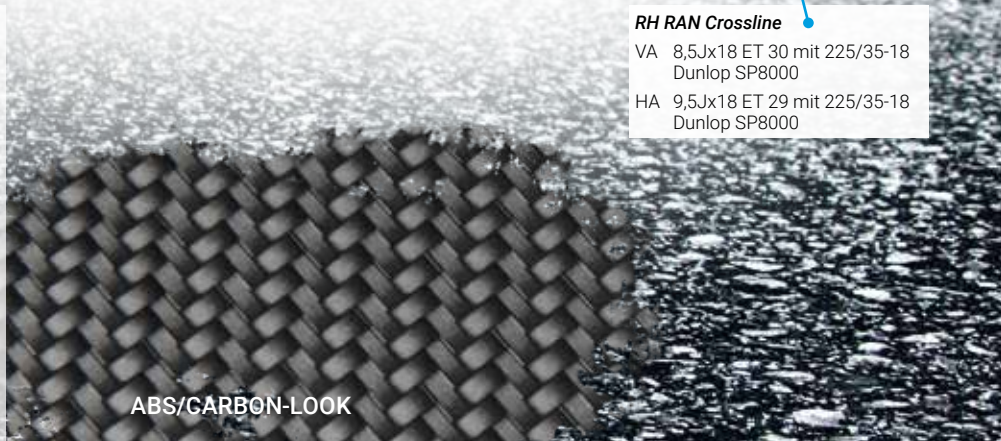

BILD-NR.	ARTIKEL-NR.	§	BESCHREIBUNG	PREIS IN €
<b>RIEGER Spoilerstoßstange und Zubehör</b>				
1	Y 00046152	●	RIEGER Spoilerstoßstange, Opel Vectra B, alle Modelle, inkl. Alugitter, ABS	264,00
2	S 00046156	◆	RIEGER Spoilerschwert, gekantete Version, für Spoilerstoßstange 46152, ABS	59,00
<b>RIEGER Spoilerlippe und Weiteres</b>				
3	Y 00046150	●	RIEGER Spoilerlippe, Opel Vectra B, <b>nicht i500</b> , ABS	142,00
5	B 00111830	▲	Lüftungsgitter für Kotflügel, Set mit Adapterplatte, Schablone, Montagezubehör, (Satz: 2 Stück)	284,00
6	B 00111815	▲	Lüftungsgitter für Kotflügel, Set mit Adapterplatte, Schablone, Montagezubehör, (Satz: 2 Stück)	379,00
<b>RIEGER Seitenschweller</b>				
7	K 00046153	▲	RIEGER Seitenschweller links, Opel Vectra B, ABS	69,00
7	K 00046154	▲	RIEGER Seitenschweller rechts, Opel Vectra B, ABS	69,00
8	Y 00046163	▲	RIEGER Seitenschweller mit Schacht und 2 Ausschnitten, links, Opel Vectra B, inkl. Alugitter, ABS	74,00
8	Y 00046164	▲	RIEGER Seitenschweller mit Schacht und 2 Ausschnitten, rechts, Opel Vectra B, inkl. Alugitter, ABS	74,00
<b>RIEGER Heckschürzenansätze</b>				
9	Y 00046155	●	RIEGER Heckschürzenansatz, Opel Vectra B, <b>auch Fließheck, bis 07.1998, nicht i500</b> , inkl. Alugitter, ABS	142,00
10	Y 00046157	●	RIEGER Heckschürzenansatz, Opel Vectra B, <b>Caravan bis 07.1998</b> , inkl. Alugitter, ABS	142,00
11	Y 00046158	●	RIEGER Heckschürzenansatz, Opel Vectra B, <b>auch Fließheck, Facelift ab 07.1998, nicht i500</b> , inkl. Alugitter, ABS	142,00

**RH RAN Crossline**

VA 8,5Jx18 ET 30 mit 225/35-18  
Dunlop SP8000

HA 9,5Jx18 ET 29 mit 225/35-18  
Dunlop SP8000

ABS/CARBON-LOOK