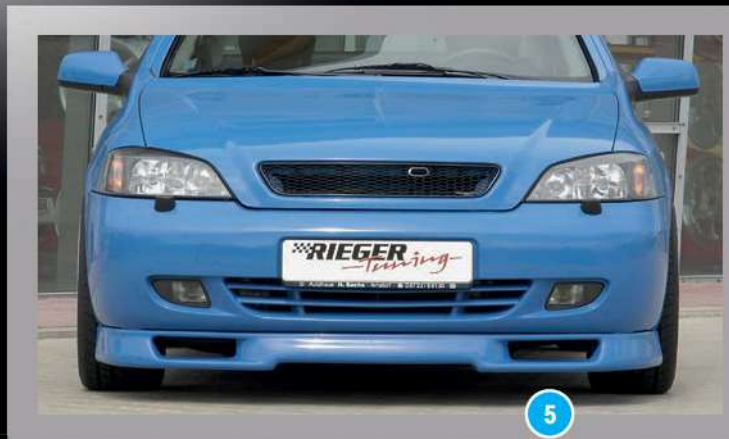

RIEGER
Tuning

www.rieger-tuning.de