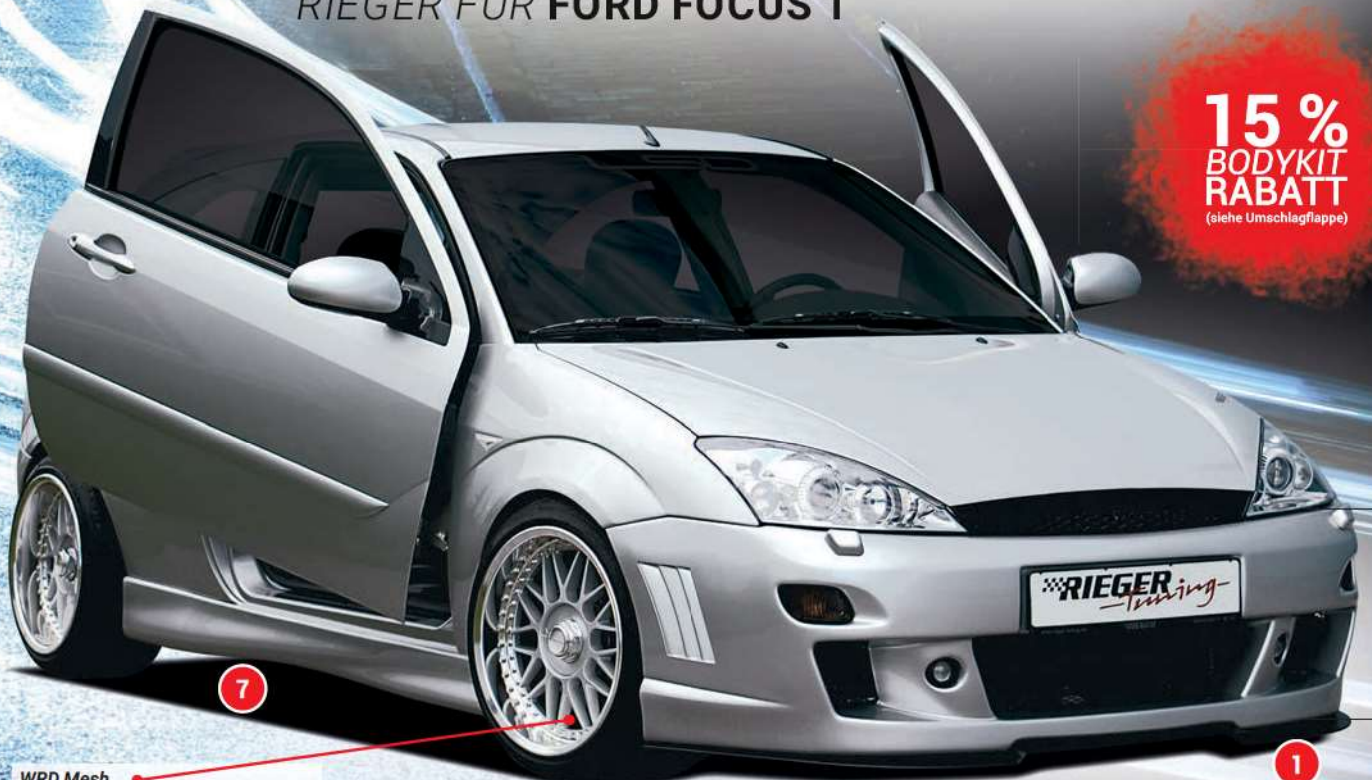

SPOILERLIPPE
BIS FACELIFT

ABS/CARBON-LOOK

NO. ONE

RIEGER FÜR FORD FOCUS 1

SPOILERLIPPE
AB FACELIFT

15%
BODYKIT
RABATT
(siehe Umschlagflappe)

WRD Mesh

VA: 9,0Jx17 ET 26 mit 215/40-17
HA: 10,0Jx17 ET 26 mit 245/35-17
Nur mit Lackierarbeiten möglich!

FRONTSPOILERSTOSSSTANGE