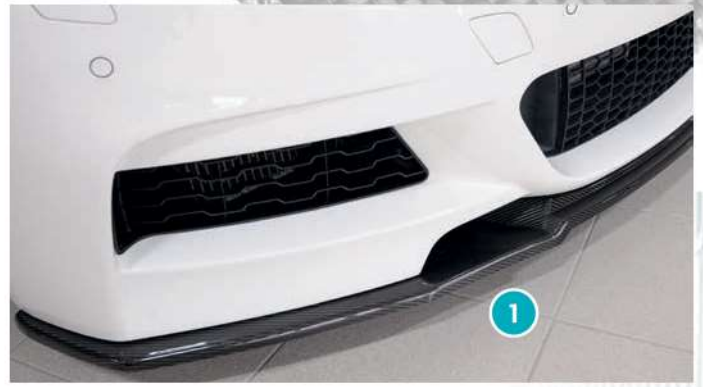

ABS/CARBON-LOOK

Hinweis: Gegen Aufpreis sind die ABS-Seitenschwelleransätze in der Farbe „Schwarz-glänzend“ lackiert bestellbar (siehe Art-Tabelle)

Schmidt DRAGO HellcatBlack
VA 9,0Jx20 ET 35 mit 235/30-20
HA 10,5Jx20 ET 50 mit 275/25-20