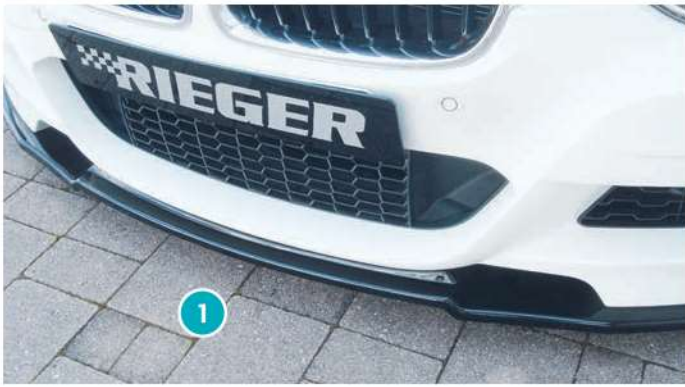

ABS/CARBON-LOOK

Hinweis: Gegen Aufpreis sind die ABS-Seitenschwelleransätze in der Farbe „Schwarz-glänzend“ lackiert bestellbar (siehe Art-Tabelle)

Schmidt DRAGO HellcatBlack
VA 9,0Jx20 ET 35 mit 235/30-20
HA 10,5Jx20 ET 50 mit 275/25-20