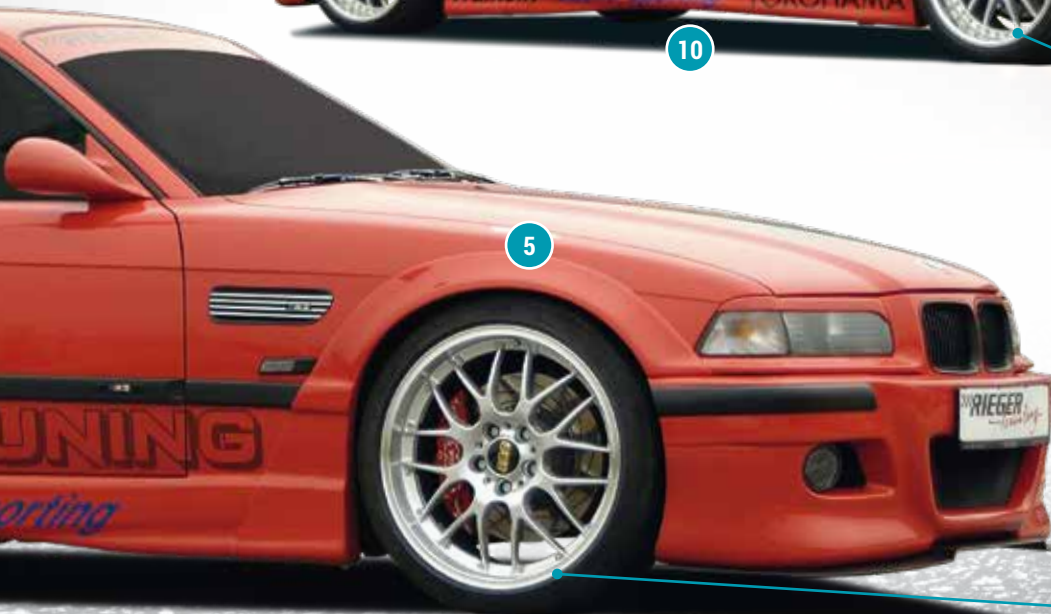

ABS/CARBON-LOOK

UNENDLICH RIEGER BREITBAU II FÜR BMW 3ER E36

O.Z. Superleggera III

VA 9,5Jx18 ET 21 mit 245/35-18
HA 11,0Jx18 ET 23 mit 285/30-18

15%
BODYKIT
RABATT
(siehe Umschlagflappe)

BBS RS GT

VA 8,5Jx19 ET35 mit 235/35-19
und 15 mm Distanzen
HA 10,0Jx19 ET25 mit 265/30-19
und 15 mm Distanzen