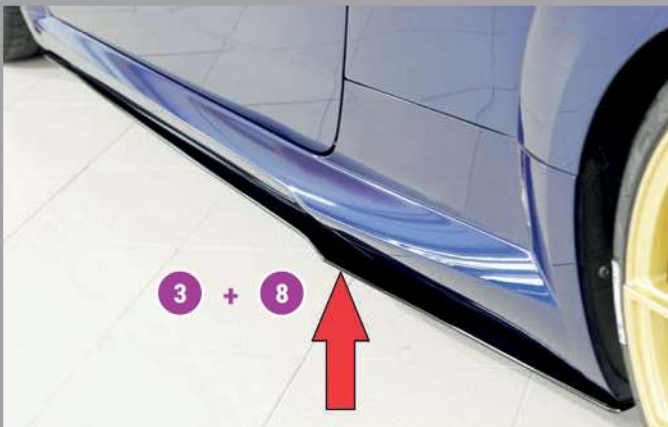

ABS/CARBON-LOOK

Bestellen Sie jetzt im neuen RIEGER-Onlineshop unter:
www.rieger-tuning.biz/shop

Gegen Aufpreis sind die seitlichen Heckansätze in der Farbe „Schwarz-glänzend“ lackiert bestellbar (siehe Art-Tabelle)

KV2 Gold
VA + HA 8,5x20 ET45 mit 235/30-20

RIEGER FÜR AUDI TT (8J-FV/8S) MIT S-LINE / TTS

Hinweis: Goldene Einfärbung nur zur Verdeutlichung des Produktes

Gegen Aufpreis sind die Seitenschwelleransätze in der Farbe „Schwarz-glänzend“ lackiert bestellbar (siehe Art-Tabelle)