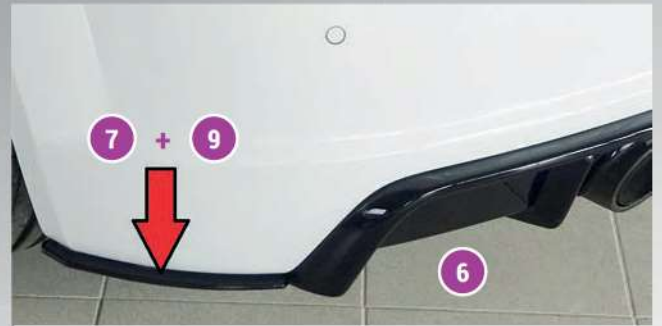

ABS/CARBON-LOOK

Bestellen Sie jetzt im neuen RIEGER-Onlineshop unter:
www.rieger-tuning.biz/shop

Gegen Aufpreis sind die seitlichen Heckansätze in der Farbe „Schwarz-glänzend“ lackiert bestellbar (siehe Art-Tabelle)

KV2 Gold
VA + HA 8,5x20 ET45 mit 235/30-20

RIEGER FÜR AUDI TT (8J-FV/8S) MIT S-LINE / TTS

Hinweis: Goldene Einfärbung nur zur Verdeutlichung des Produktes

Gegen Aufpreis sind die Seitenschwelleransätze in der Farbe „Schwarz-glänzend“ lackiert bestellbar (siehe Art-Tabelle)