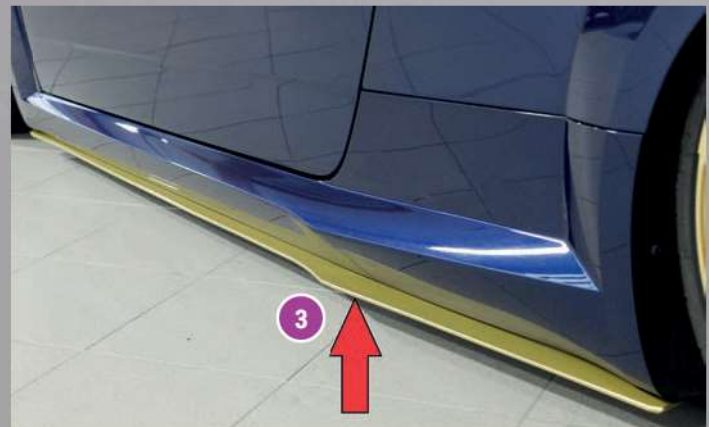

ABS/CARBON-LOOK

Bestellen Sie jetzt im neuen RIEGER-Onlineshop unter:
www.rieger-tuning.biz/shop

Gegen Aufpreis sind die seitlichen Heckansätze in der Farbe „Schwarz-glänzend“ lackiert bestellbar (siehe Art-Tabelle)

KV2 Gold
VA + HA 8,5x20 ET45 mit 235/30-20

RIEGER FÜR AUDI TT (8J-FV/8S) MIT S-LINE / TTS

Hinweis: Goldene Einfärbung nur zur Verdeutlichung des Produktes

Gegen Aufpreis sind die Seitenschwelleransätze in der Farbe „Schwarz-glänzend“ lackiert bestellbar (siehe Art-Tabelle)